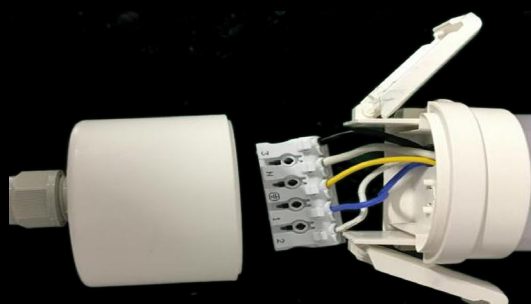

# ILLuminec Led

## Triproof T56 voor professioneel gebruik 130lm/W

Voltage	AC100-277V 50/60Hz
Led type	<b>PHILIPS</b> 2835
Driver	<b>TOMCARLINE</b>
	Niet Dimbaar
PF	>0.95
Luminus efficiency	130 lm/W
CCT	5000K
CRI	>80
Openingshoek	120°
Optiek	Opaal Polycarbonaat
Behuizing	Polycarbonaat Pure aluminium 1070 binnenin
Levensduur LED	L90>46 000 h bij TA <40° L80>54 000 h bij TA <40°
Garantie	5 jaar
Voor omgevingstemp	-30° / + 55°C
Temp tijdens opslag	-40° / + 85°C
IP waarde	IP65
Slagbestendigheid	IK08
Certificaten	CE (ENEC BINNENKORT)
Noodbatterij	optioneel

Voorzien van doorvoerbedrading 1.5mm

ILL-TRI-T56-20W850L120	T56-20W	20Watt	5000K	120°	2 600lm	560x72x78mm
ILL-TRI-T56-40W850L120	T56-40W	40Watt	5000K	120°	5 100lm	1170x72x78mm
ILL-TRI-T56-30W850L120	T56-30W	30Watt	5000K	120°	3 900lm	1470x72x78mm
ILL-TRI-T56-60W850L120	T56-60W	60Watt	5000K	120°	7 800lm	1470x72x78mm
ILL-TRI-T56-75W850L120	T56-75W	75Watt	5000K	120°	9 750lm	1470x72x78mm
ILL-TRI-T56-xxW850L120E	T56-xxW	xxWatt	+ noodbatterij 10W - 3u autonomie			
ILL-TRI-T56-xxW850L120MW	T56-xxW	xxWatt	+ bewegingsmelder			