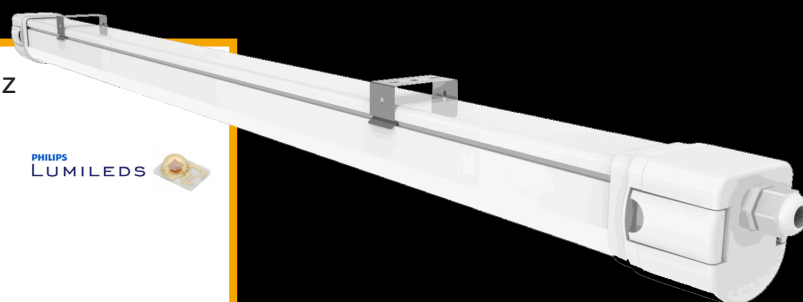

ILLuminec Led

Triproof T56 voor professioneel gebruik 130lm/W

Voltage	AC100-277V 50/60Hz
Led type	PHILIPS 2835
Driver	TOMCARLINE
	Niet Dimbaar
PF	>0.95
Luminus efficiency	130 lm/W
CCT	5000K
CRI	>80
Openingshoek	120°
Optiek	Opaal Polycarbonaat
Behuizing	Polycarbonaat Pure aluminium 1070 binnenin
Levensduur LED	L90>46 000 h bij TA <40° L80>54 000 h bij TA <40°
Garantie	5 jaar
Voor omgevingstemp	-30° / + 55°C
Temp tijdens opslag	-40° / + 85°C
IP waarde	IP65
Slagbestendigheid	IK08
Certificaten	CE (ENEC BINNENKORT)
Noodbatterij	optioneel

Voorzien van doorvoerbedrading 1.5mm

ILL-TRI-T56-20W850L120	T56-20W	20Watt	5000K	120°	2 600lm	560x72x78mm
ILL-TRI-T56-40W850L120	T56-40W	40Watt	5000K	120°	5 100lm	1170x72x78mm
ILL-TRI-T56-30W850L120	T56-30W	30Watt	5000K	120°	3 900lm	1470x72x78mm
ILL-TRI-T56-60W850L120	T56-60W	60Watt	5000K	120°	7 800lm	1470x72x78mm
ILL-TRI-T56-75W850L120	T56-75W	75Watt	5000K	120°	9 750lm	1470x72x78mm
ILL-TRI-T56-xxW850L120E	T56-xxW	xxWatt	+ noodbatterij 10W - 3u autonomie			
ILL-TRI-T56-xxW850L120MW	T56-xxW	xxWatt	+ bewegingsmelder